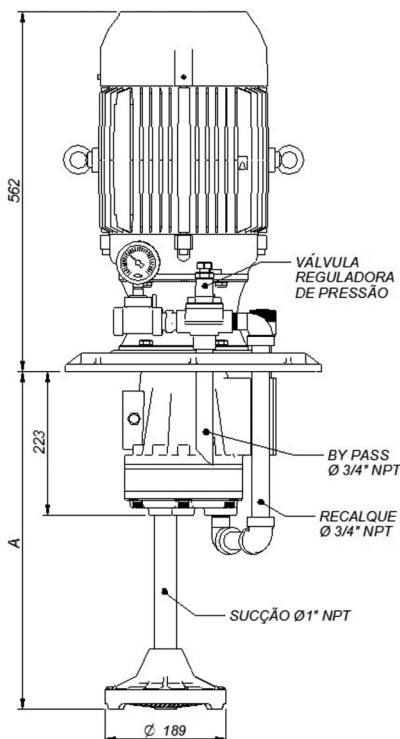

● CARACTERÍSTICAS DIMENSIONAIS TBAP:

VERSÃO HORIZONTAL

VERSÃO VERTICAL

A = Altura máxima de 1000 mm