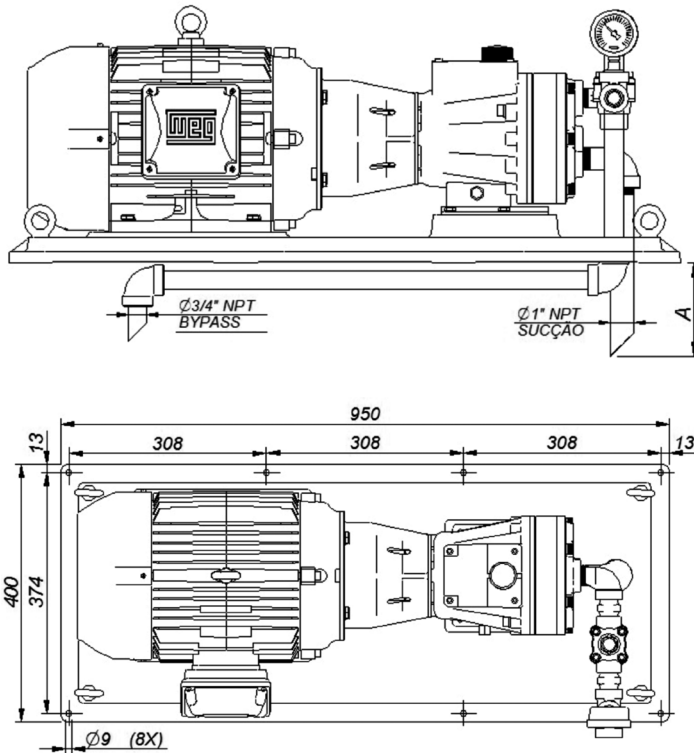

● CARACTERÍSTICAS DIMENSIONAIS TBAP:

VERSÃO HORIZONTAL

VERSÃO VERTICAL

A = Altura máxima de 1000 mm