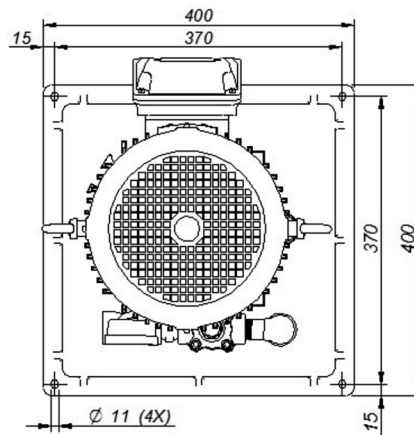

● CARACTERÍSTICAS DIMENSIONAIS TBAP:

VERSÃO HORIZONTAL

VERSÃO VERTICAL

A = Altura máxima de 1000 mm