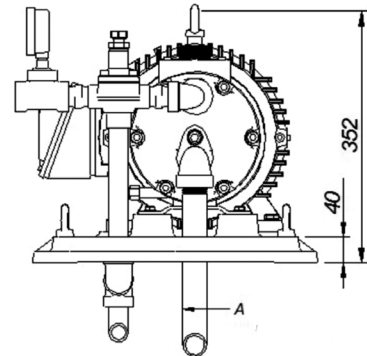

● CARACTERÍSTICAS DIMENSIONAIS TBAP:

VERSÃO HORIZONTAL

VERSÃO VERTICAL

A = Altura máxima de 1000 mm